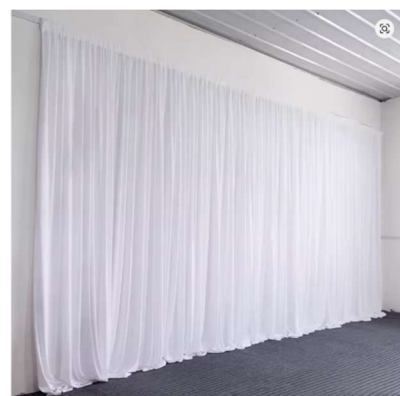

Stoff für Hintergrund weiß, blickdicht
Anderer Farben auf Anfrage!
pauschal 70,00 €