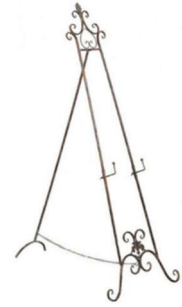

S28

S29

S30

**Lichterketten
transparenter Kabel
10m lang
warmweiß / kaltweiß
5,00 € p.Kette**

S31

S32

S33

S34